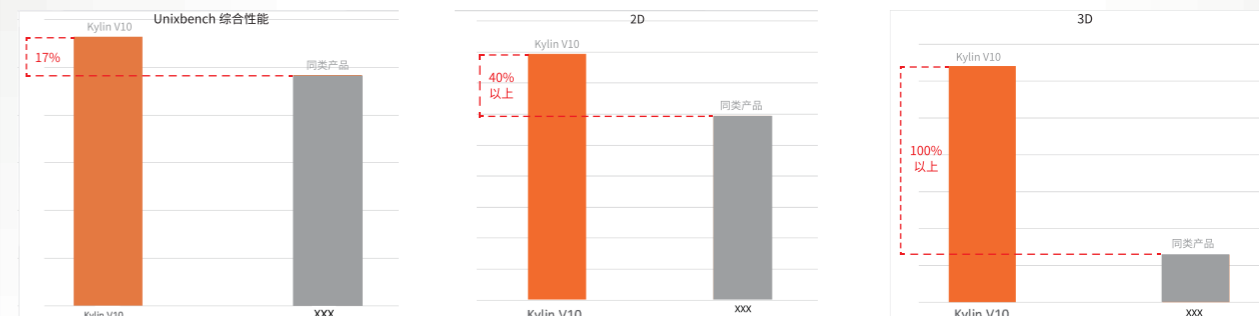

● 性能优化提升

针对自主 CPU 整机平台在图形显示、功耗管理、内核锁、内核页拷贝、网络、VFS、NVME 等方面开展优化,2D 显示性能提升 40% 以上,3D 显示性能提升 100% 以上,优化支持景嘉微、709 所等多款国产显卡;实现 CPU 动态频率调节和温度监控,有效支撑某型国产笔记本使用电池实现连续视频播放 4 小时,支持多款国产桥片与国产网卡、提升 I/O 性能、网络处理能力以及 NVME 的吞吐率;综合性能测试(Unixbench) 得分对比同类产品高 17%。

● 兼容安卓原生应用

提供高性能安卓运行环境，形成完整的自主平台安卓应用生态迁移解决方案，实现高效的图形中间层、统一设备接口中间层、多实例多窗口化运行机制、数据共享、提升安卓 APP 体验和安全防护增强等功能，具有原生性、高兼容性、高融合性等特点，解决用户的多样化应用需求，将丰富且成熟的安卓应用生态迁移到自主 CPU 平台，目前可支持 2000 余款安卓应用（如学习强国、微信、QQ、办公、股票、游戏等）。